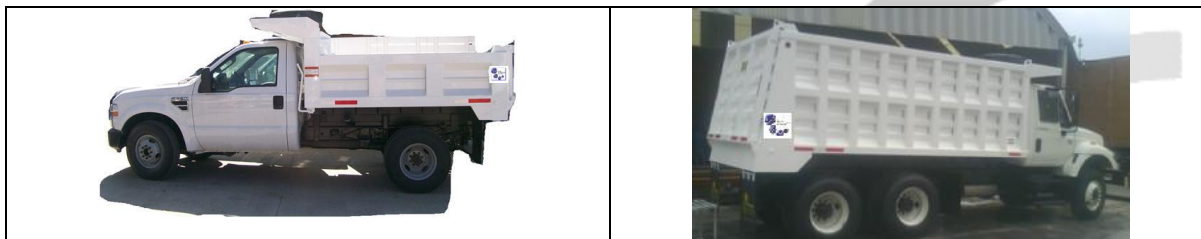

METEPEC EDO MEX., 2011

PRESENTAMOS LOS PRODUCTOS ACTIVOS.

- EQUIPOS DE RASTREO SATELITAL.
- CAMIONES, COMPACTADORES DE BASURA, PIPAS, PLATAFORMAS, VOLTEOS, ETC.
- CONTENEDORES DE FIBRA DE VIDRIO DE FIGURA, CESTOS DE BASURA DE ALUMINIO URBANOS Y DE ACERO..

VOLTEOS. EN ACERO AL CARBON Y ACERO HARDOX
CAPACIDAD DESDE 3,6,7,8,9,10,12,14,15,16,18,24, Y 30 MTRS.

COMBINAMOS CUALQUIER TIPO DE UNIDAD CON EL CHASIS QUE USTEDES ELIGAN.

CAJA DE VOLTEO REFORZADA, TIPO MATERIALISTA EN ACERO AL CARBON Y ACERO HARDOX
VARIEDAD EN CAPACIDAD. DESDE: 3,6,7,8,9,10,12,14,15,16,18,24, Y 30 MTRS CON COLA DE PATO Y NORMAL

VOLTEO Y GONDOLAS DE 30 MTS, 3 EJES CON SUSPENSIÓN NEUMÁTICA.

CAJAS DE TRANSFERENCIAS PARA BASURA. CON SISTEMA DE PISO MOVIL

Armando Soto No.19 Mz-7 Col. Jesús Jiménez Gallardo, Metepec, México C.P. 52167
Tel. (722) 212-9909, 219-4400 Nextel 330-0604, ID 72*614786*3. 3-30-00-48. ID 72*614786*2.
SIN COSTO 01-800-8371490.